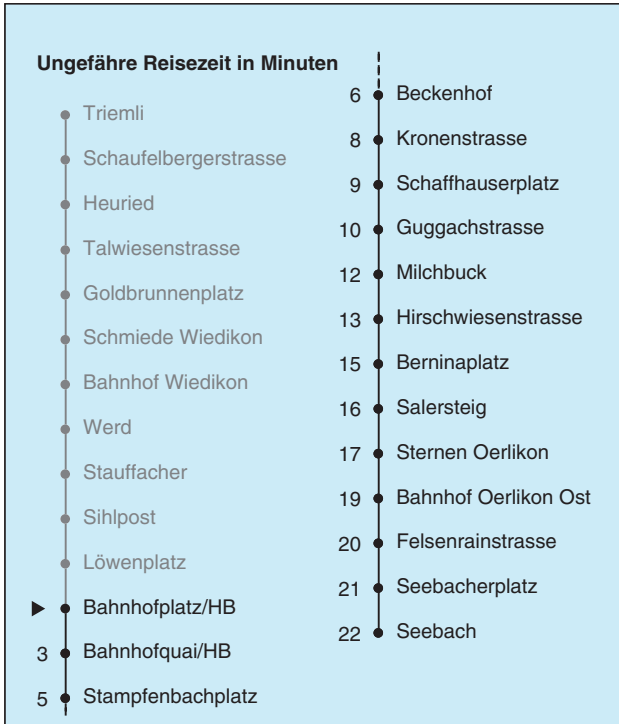

VBZ ZürichLine

Partner im Zürcher Verkehrsverbund ZVV

ZVV-Contact
0848 988 988
www.zvv.ch
mobile.zvv.ch

Bahnhofplatz/HB

Richtung Seebach

Gültig ab 13.12.2009

Als Sonntage gelten auch: 25. und 26. Dezember, 1. und 2. Januar, Karfreitag, Ostermontag, 1. Mai, Auffahrt, Pfingstmontag, 1. August

h	Montag-Freitag	Samstag	Sonn- und Feiertag	h
5	14 27 42 57	27 42 57	27 42 57	5
6	12 20 27 35 42 50 57	12 27 42 57	12 27 42 57	6
7	05 12 20 27 35 42 50 57	12 27 42 56	12 27 42 57	7
8	05 12 20 27 35 42 49 57	06 16 26 36 46 56	12 27 42 57	8
9	04 12 19 27 34 42 49 57	06 16 26 36 46 56	12 27 42 57	9
10	04 12 19 27 34 42 49 57	04 12 19 27 34 42 49 57	12 26 36 46 56	10
11	04 12 19 27 34 42 49 57	04 12 19 27 34 42 49 57	06 16 26 36 46 56	11
12	04 12 19 27 34 42 49 57	04 12 19 27 34 42 49 57	06 16 26 36 46 56	12
13	04 12 19 27 34 42 49 57	04 12 19 27 34 42 49 57	06 16 26 36 46 56	13
14	04 12 19 27 34 42 49 57	04 12 19 27 34 42 49 57	06 16 26 36 46 56	14
15	04 12 19 27 34 42 49 57	04 12 19 27 34 42 49 57	06 16 26 36 46 56	15
16	04 12 19 27 34 42 49 57	04 12 19 27 34 42 49 57	06 16 26 36 46 56	16
17	04 12 19 27 34 42 49 57	04 12 19 27 34 42 49 57	06 16 26 36 46 56	17
18	04 12 19 27 34 42 49 57	04 12 19 26 34 41 49 56	06 16 26 36 46 56	18
19	04 12 19 27 34 42 49 57	04 11 19 26 34 41 49 56	06 16 26 36 46 56	19
20	04 12 18 26 33 42 52 54_c	04 11 18 26 33 42 52 54_c	06 15 24 33 42 52	20
21	02 12 22 32 42 52	02 12 22 32 42 52	02 12 22 32 42 52	21
22	02 12 22 32 42_b 42_a 52_b 57_a	02 12 22 32 42 52	02 12 22 32 42 57	22
23	02_b 12_b 12_a 22_b 27_a 32_b 42_b 42_a 52_b 57_a	02 12 22 32 42 52	12 27 42 57	23
0	02_b 12 27	02 12 27	12 27	0

a Montag - Donnerstag   b Nur Freitag   c bis Sternen Oerlikon

Nach besonderem Fahrplan verkehren die Kurse am 31. Dezember, am Sechseläuten, am Züri-Fäscht, am der Streetparade und am Knabenschüssen.